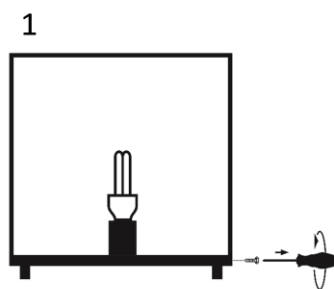

### Austauschbarkeit

### Produktgruppe: Würfel Eifel bei Nacht

Leuchten dieser Produktgruppe sind in Größen von 19 cm bis 49 cm mit E27 Fassung, sowie in LED Ausführung Warmweiß, CCT und RGB CCT erhältlich.

Eine Fernbedienung [20811] ist für alle ZigBee-fähigen Leuchten separat verfügbar.